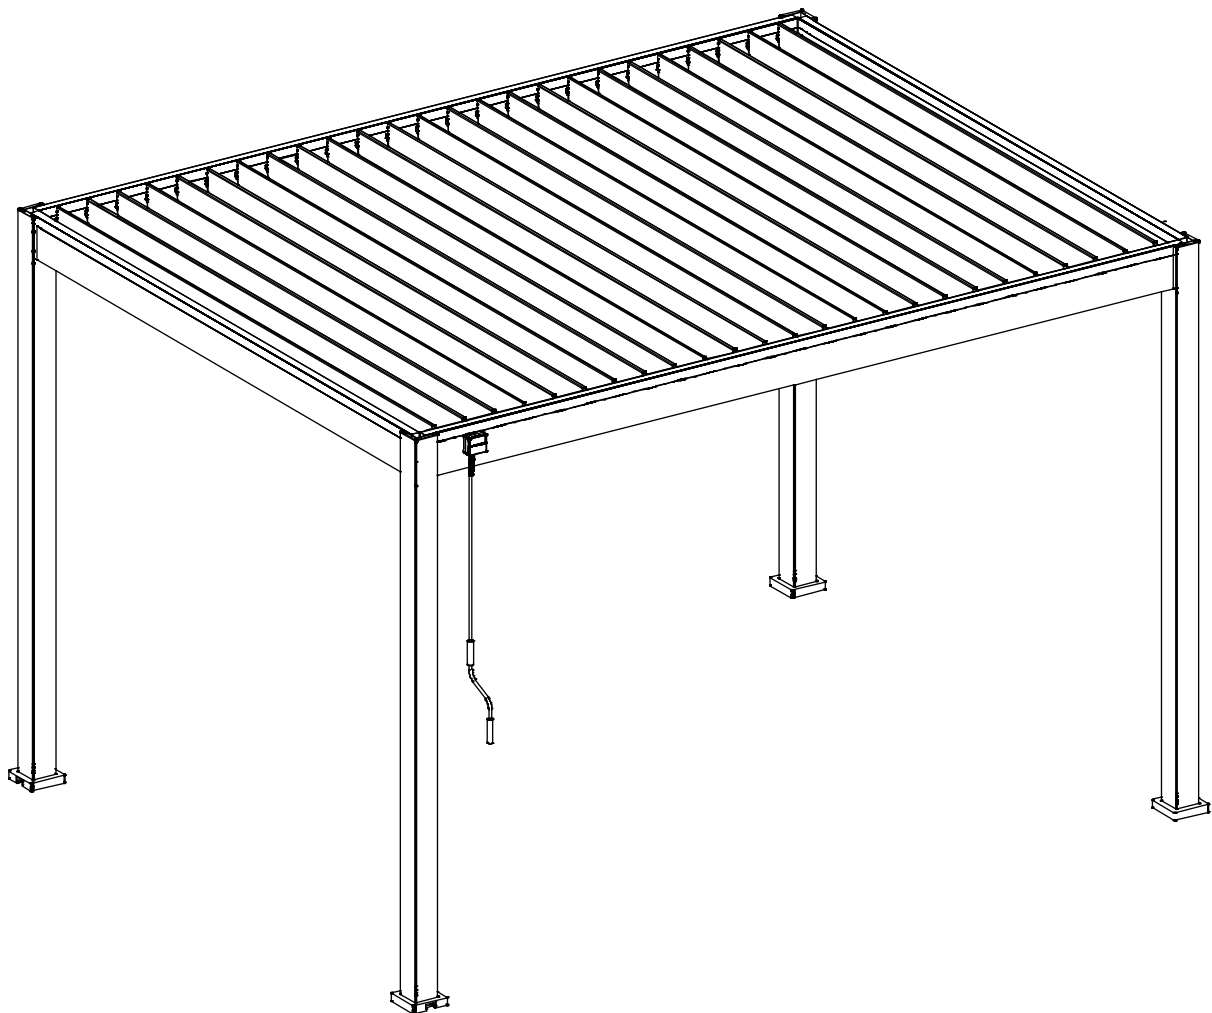

# Installation Guide for Pergola 4m x 3m

Carton	RET	QTY		REF	QTY		REF	QTY
1/4	AO	4		IO	4		JO	4
	TO	16		XO-1	16			
2/4	BO-1	1		BO-2	1		CO	2
	DO	2		EO	2		FO	1
	HO	1		NO	1		OO	1
	PO	1		QO	16		RO	16
	SO	50		UO	74		VO	25
	XO	49		YO	3		ZO-1	1
	ZO-2	1		ZO-3	1		ZO-4	1
	ZO-5	1		ZO-6	1			
3/4	GO	12		KO	1		LO	24
	LO-1	25		MO	49		WO	200
4/4	GO	13						

REF	PICTURE	QTY
AO		4PCS
BO-1		1PCS
BO-2		1PCS
CO		2PCS
DO		2PCS
EO		2PCS
FO		1PCS
GO		25PCS
HO		1PCS

REF	PICTURE	QTY
IO		4PCS
JO		4PCS
KO		1PCS
LO		24PCS
LO-1		25PCS
MO		49PCS
NO		1PCS
OO		1PCS
PO		1PCS
QO		16PCS
RO		16PCS
SO		50PCS